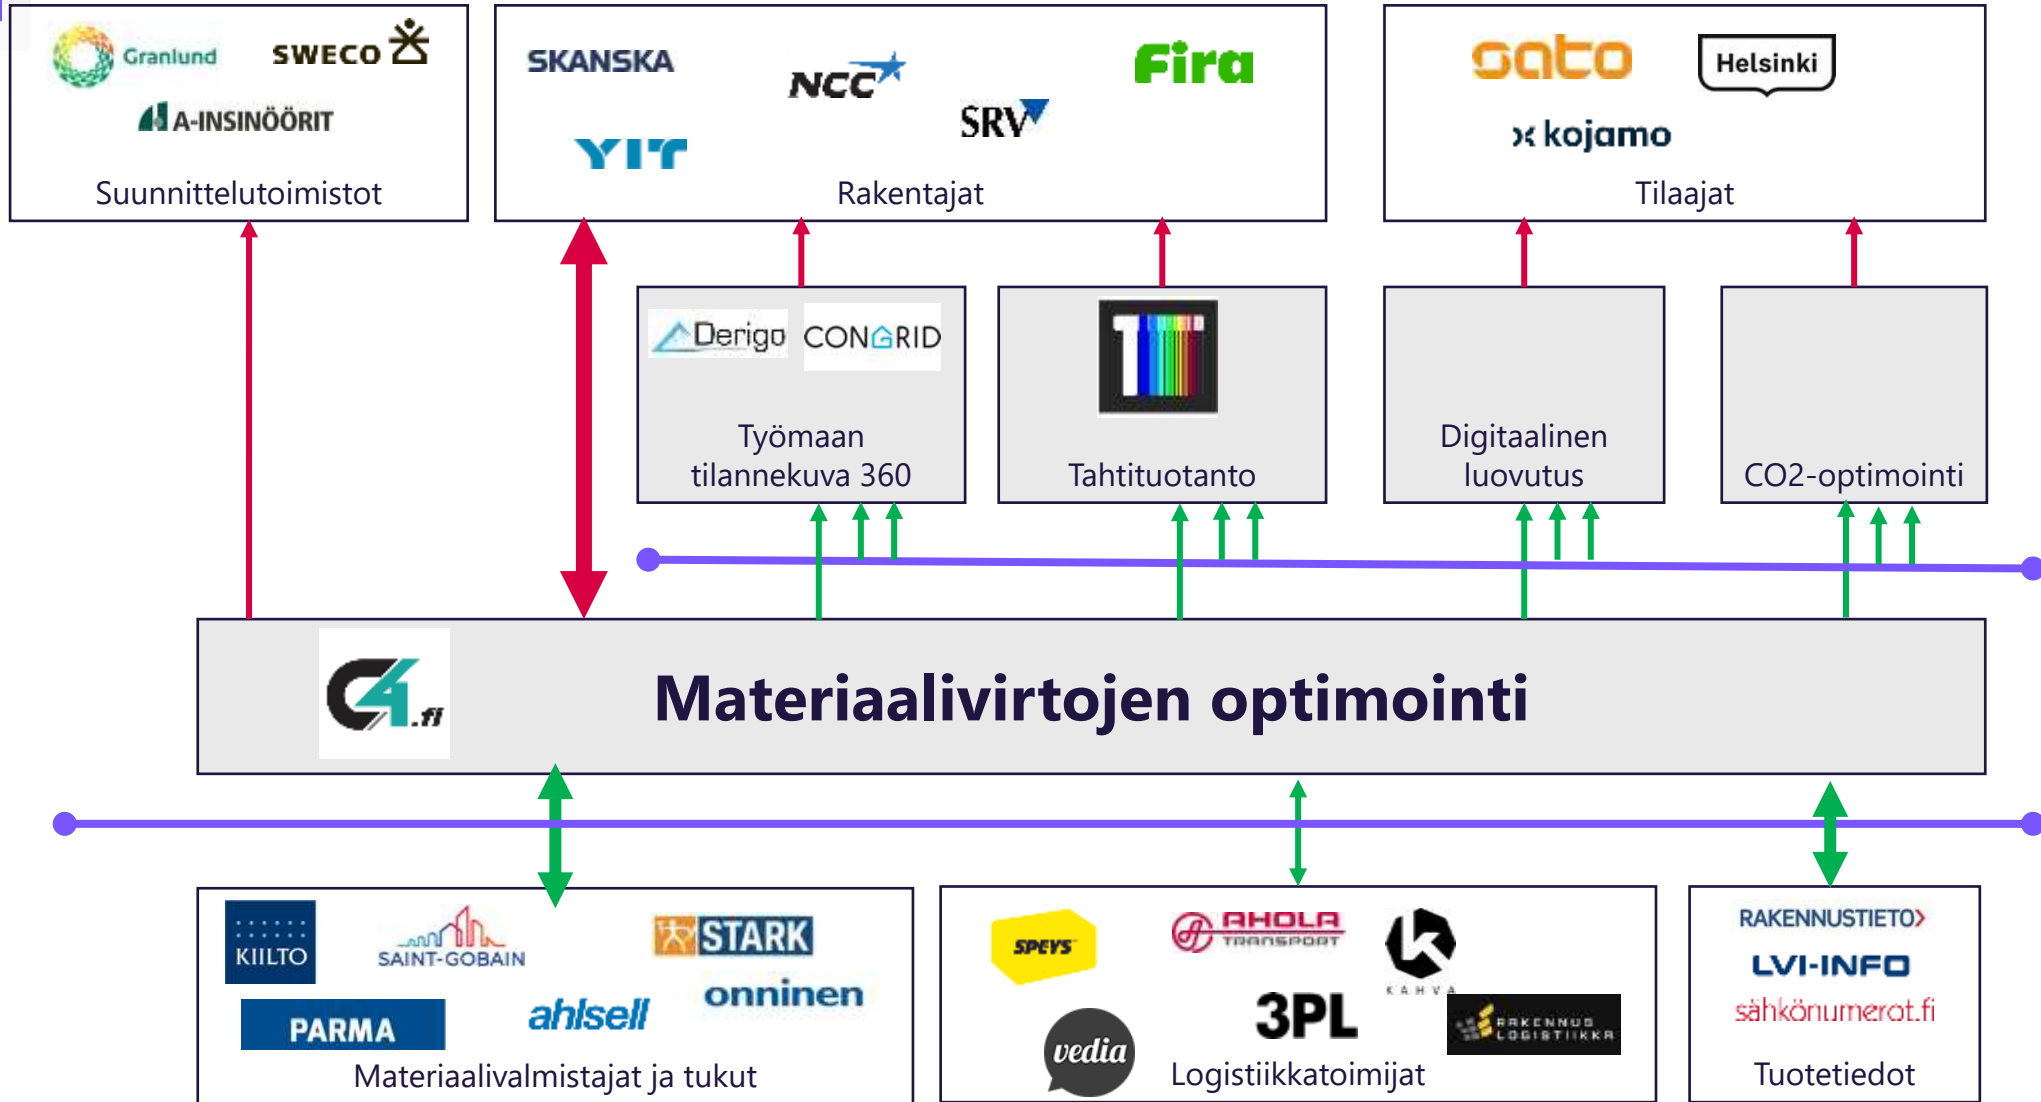

Käyttöastedataa

Valaisin-
järjestelmä

Sähkön ja
veden kulutus

Käyttöaste-
anturit

Parkkihallin
käyttöaste

Tila-
varaukset

Saniteettitilojen
käyttöaste

Kulun
hallinta

Kiinteistö-
automaatio

Kahvikoneiden
käyttöaste

Sää,
liikenne

Case Senaatti: luo hyvät sisäolosuhteet

Case Senaatti: luo hyvät sisäolosuhteet

Case: Materiaalivirtojen optimointi

Kuinka yhdistellä dataa?

Kuinka Platform of Trust toimii?

Datan hyödyntäjät ja oikeuksien omistajat

Palveluiden tarjoajat

Data-palveluiden tarjoajat

INTEGROI

HYÖDYNNÄ

SULJETTU

AVOIN

LUKITTU

JOUSTAVA

JARRUTA

KIIHDYTÄ

Kuinka Platform of Trust toimii?

Datan hyödyntäjät ja oikeuksien omistajat

Palveluiden tarjoajat

Data-palveluiden tarjoajat

DATAN: