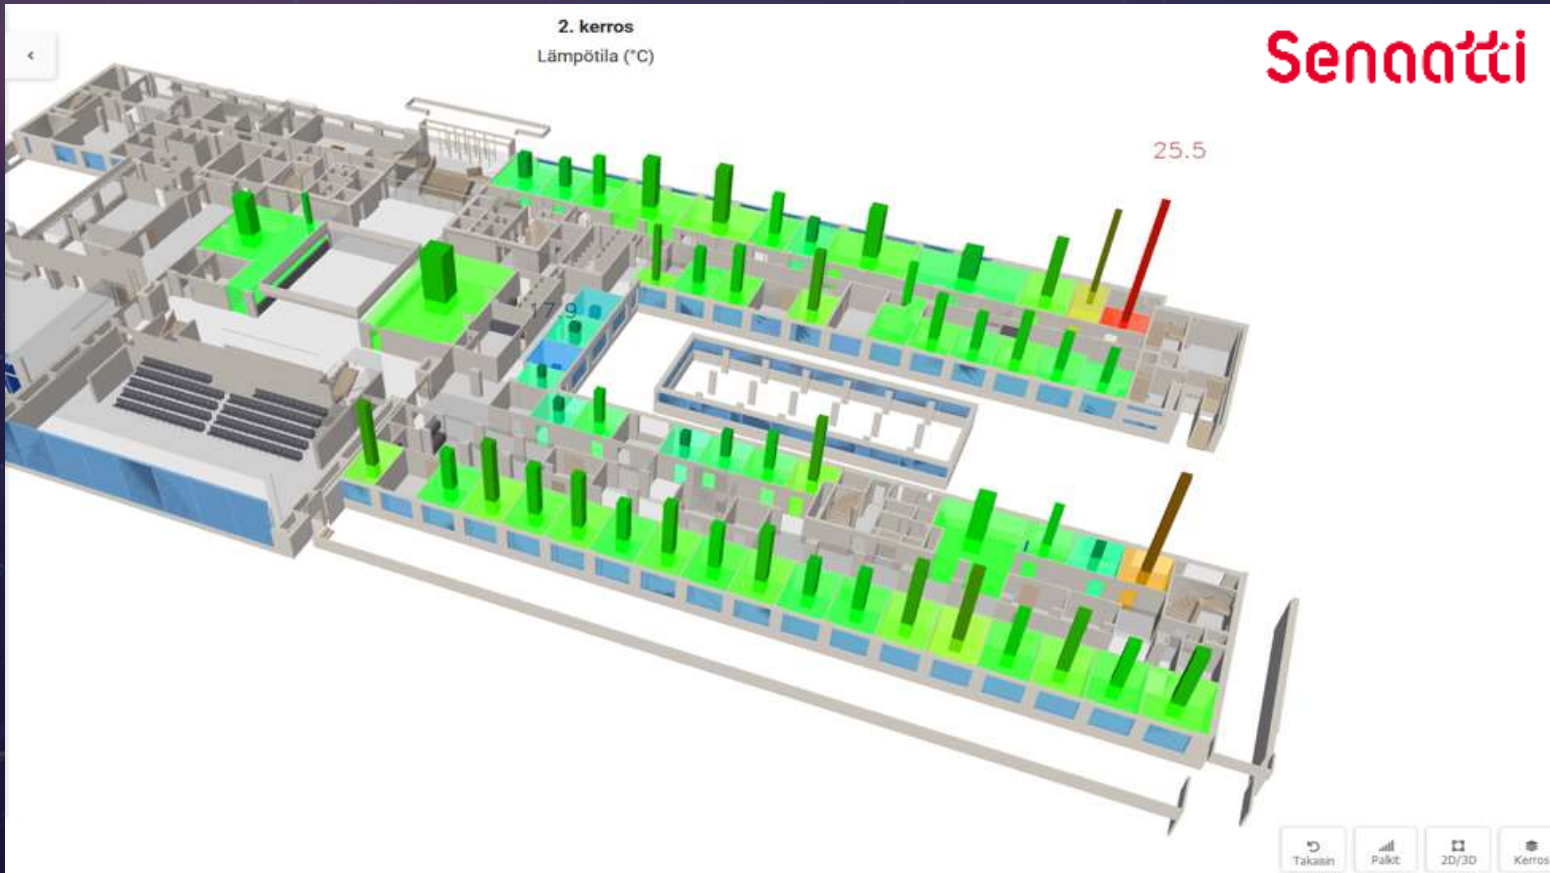

Kiinteistö-
automaatio

Kahvikoneiden
käyttöaste

Sää,
liikenne

Case Senaatti: luo hyvät sisäolosuhteet

Case Senaatti: luo hyvät sisäolosuhteet

Case: Materiaalivirtojen optimointi

Kuinka yhdistellä dataa?

Kuinka Platform of Trust toimii?